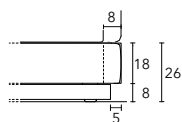

Ecoveneer plinth