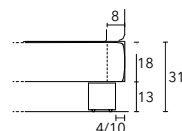

Plinth with feet 13 cm H