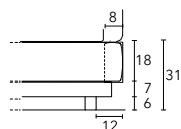

DIMENSIONS

UPHOLSTERED PLATFORM BED

WITH LOOSE SLAT BASE

90 x 190	W 107 D 200/208 cm
90 x 200	W 107 D 210/218 cm
100 x 190	W 117 D 200/208 cm
100 x 200	W 117 D 210/218 cm
120 x 190	W 137 D 200/208 cm
120 x 200	W 137 D 210/218 cm
150 x 190	W 169 D 200/208 cm
150 x 200	W 169 D 210/218 cm
160 x 190	W 177 D 200/208 cm
160 x 200	W 177 D 210/218 cm
180 x 200	W 198 D 210/218 cm
180 x 210	W 198 D 221/229 cm
193 x 200	W 211 D 210/218 cm

WITH STORAGE BASE

90 x 190	W 107 D 200/208 cm
90 x 200	W 107 D 210/218 cm
100 x 190	W 117 D 200/208 cm
100 x 200	W 117 D 210/218 cm
120 x 190	W 137 D 200/208 cm
120 x 200	W 137 D 210/218 cm
150 x 190	W 169 D 200/208 cm
150 x 200	W 169 D 210/218 cm
160 x 190	W 177 D 200/208 cm
160 x 200	W 177 D 210/218 cm

HEIGHT OF BED FRAME

Plinth with standard feet

Plinth with feet 13 cm H

Ecoveneer plinth

Ecoveneer plinth with additional feet

Plinth sitting on platform