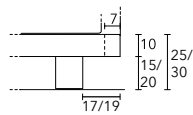

90 x 190	W 111 D 220 cm
90 x 200	W 111 D 230 cm
100 x 190	W 121 D 220 cm
100 x 200	W 121 D 230 cm
120 x 190	W 141 D 220 cm
120 x 200	W 141 D 230 cm

PIANCA

DIMENSIONS

WOODEN DOUBLE BED

WITH LOOSE SLAT BASE

150 x 190	W 173 D 219 cm
150 x 200	W 173 D 229 cm
160 x 190	W 181 D 219 cm
160 x 200	W 181 D 229 cm
180 x 200	W 202 D 229 cm
180 x 210	W 202 D 240 cm
193 x 200	W 215 D 229 cm

UPHOLSTERED DOUBLE BED

WITH LOOSE SLAT BASE

150 x 190	W 173 D 220 cm
150 x 200	W 173 D 230 cm
160 x 190	W 181 D 220 cm
160 x 200	W 181 D 230 cm
180 x 200	W 202 D 230 cm
180 x 210	W 202 D 241 cm
193 x 200	W 215 D 230 cm

UPHOLSTERED DOUBLE BED

WITH STORAGE BASE

150 x 190	W 173 D 220 cm
150 x 200	W 173 D 230 cm
160 x 190	W 181 D 220 cm
160 x 200	W 181 D 230 cm

HEIGHT OF BED FRAME

Plinth with feet

Ecoveneer plinth with concealed adjustable feet

Ecoveneer plinth with feet