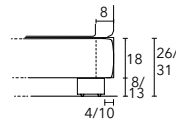

90 x 190	W 111 D 220 cm
90 x 200	W 111 D 230 cm
100 x 190	W 121 D 220 cm
100 x 200	W 121 D 230 cm
120 x 190	W 141 D 220 cm
120 x 200	W 141 D 230 cm

PIANCA

DIMENSIONS

WOODEN DOUBLE BED

WITH LOOSE SLAT BASE

150 x 190	W 173 D 219 cm
150 x 200	W 173 D 229 cm
160 x 190	W 181 D 219 cm
160 x 200	W 181 D 229 cm
180 x 200	W 202 D 229 cm
180 x 210	W 202 D 240 cm
193 x 200	W 215 D 229 cm

UPHOLSTERED DOUBLE BED

WITH LOOSE SLAT BASE

150 x 190	W 173 D 220 cm
150 x 200	W 173 D 230 cm
160 x 190	W 181 D 220 cm
160 x 200	W 181 D 230 cm
180 x 200	W 202 D 230 cm
180 x 210	W 202 D 241 cm
193 x 200	W 215 D 230 cm

UPHOLSTERED DOUBLE BED

WITH STORAGE BASE

150 x 190	W 173 D 220 cm
150 x 200	W 173 D 230 cm
160 x 190	W 181 D 220 cm
160 x 200	W 181 D 230 cm

HEIGHT OF BED FRAME

Plinth with feet

Ecoveneer plinth with concealed adjustable feet

Ecoveneer plinth with feet