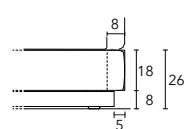

150 x 190	W 173 D 219 cm
150 x 200	W 173 D 229 cm
160 x 190	W 181 D 219 cm
160 x 200	W 181 D 229 cm
180 x 200	W 202 D 229 cm
180 x 210	W 202 D 240 cm
193 x 200	W 215 D 229 cm

UPHOLSTERED DOUBLE BED

WITH LOOSE SLAT BASE

150 x 190	W 173 D 220 cm
150 x 200	W 173 D 230 cm
160 x 190	W 181 D 220 cm
160 x 200	W 181 D 230 cm
180 x 200	W 202 D 230 cm
180 x 210	W 202 D 241 cm
193 x 200	W 215 D 230 cm

UPHOLSTERED DOUBLE BED

WITH STORAGE BASE

150 x 190	W 173 D 220 cm
150 x 200	W 173 D 230 cm
160 x 190	W 181 D 220 cm
160 x 200	W 181 D 230 cm

HEIGHT OF BED FRAME

Plinth with feet

Ecoveneer plinth with concealed adjustable feet

Ecoveneer plinth with feet