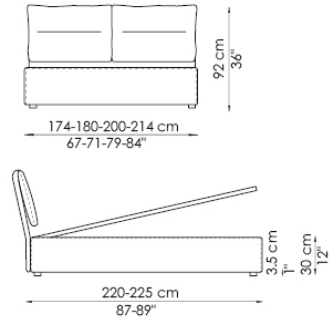

Letto matrimoniale disponibile con rete da:
154x205 cm
160x200 cm
180x200 cm
194x205 cm

Campo open