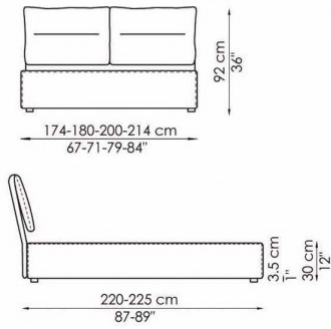

Letto matrimoniale disponibile con rete da:
154x205 cm
160x200 cm
180x200 cm
194x205 cm

Campo