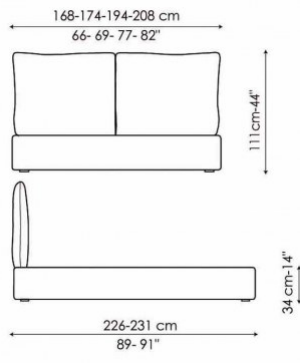

### PIEDINI:

legno color grigio antracite

Letto matrimoniale disponibile con rete da:

154x205 cm

160x200 cm

180x200 cm

194x205 cm

Toolate

Toolate contenitore  
with storage