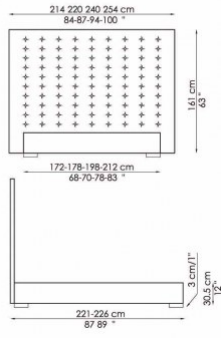

### PIEDINI:

legno color grigio antracite

legno color moka (su richiesta)

Letto matrimoniale disponibile con rete da:

154x205 cm

160x200 cm

180x200 cm

194x205 cm

Wing

Wing container with storage